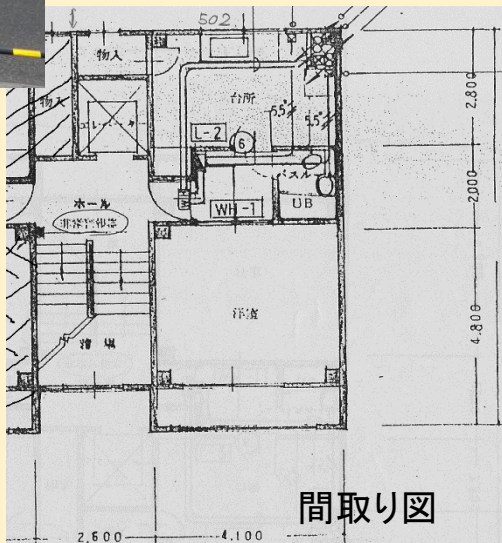

# 街中の非常にコンパクトな賃貸物件

外観

洋間

間取り図

台所

バストイレ

物件種別	賃貸		
No	N-64		
売買・賃貸の別	賃貸		
価 格	売 買	万円	
	賃 貸	45,000 円/月	
	敷金礼金 々月・2ヶ月		
所在地	赤穂市加里屋		
最寄駅	JR赤穂線 播州赤穂駅		
土地	地目		
	面積	0.00 m <sup>2</sup>	
建物	種類	鉄筋コンクリート	
	構造	鉄筋コンクリート5階建	
	面積	合計	42.00 m <sup>2</sup>
			42.00 m <sup>2</sup>
			0.00 m <sup>2</sup>
	設備	電気	
		ガス	
		上水道	
		下水道	
	間取	洋間・台所・バストイレ	
建築時期			
空き家になった時期			
備 考	単身者用の非常にコンパクトな物件		