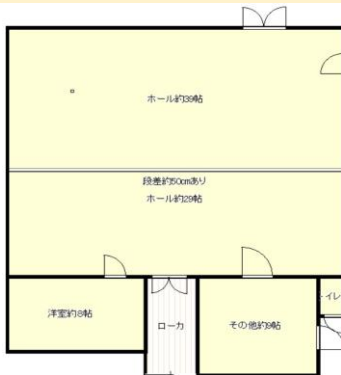

元銀行の建物・事務所店舗に利用

物件種別	店舗・事務所		
No	N-58		
売買・賃貸 の別	売買・賃貸		
価 格	売買	相談 万円	
	賃貸	30,000 円/月	
	敷金礼金	相談	
所在地	赤穂郡上郡町上郡		
最寄駅	JR山陽本線 上郡駅		
土地	地目		
	面積	0.00 m ²	
建物	種類		
	構造		
	面積	合計	0.00 m ²
		1F	0.00 m ²
		2F	0.00 m ²
設備	電気		
	ガス	別途工事	
	上水道	別途工事	
	下水道	別途工事	
間取	別添図面のとおり/ただし、現況優先		
建築時期	不明		
空き家になった時期			
備 考	元銀行の建物・現在もイベント等に使用している。 1階部分のみの賃貸(売買は、2階の住居部分も含めての相談)		