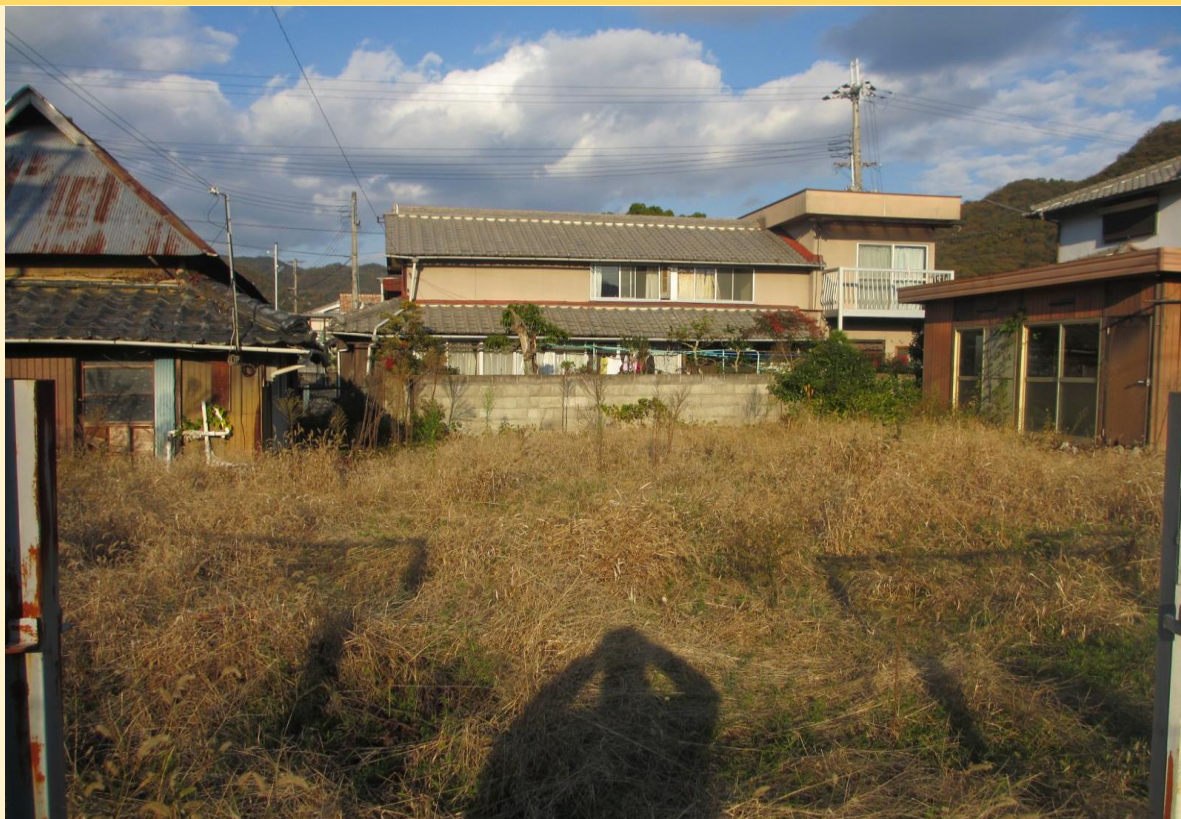

住宅街にある空き地

物件種別		土地		
No		N-13		
売買・賃貸 の別		売買		
価 格	売 買	相談		
	賃 貸	-		
	敷金礼金	-		
所在地		赤穂郡上郡町上郡		
最寄駅		JR山陽本線上郡駅		
土 地	地目	宅地		
	面積	337.18	m ²	
建 物	種類			
	構造			
	面積	合計	0.00 m ²	
		1F	m ²	
		2F	m ²	
	設備			
	間取			
	建築時期			
空き家になった時期				
備 考	接続道路狭小・都市計画区域内			