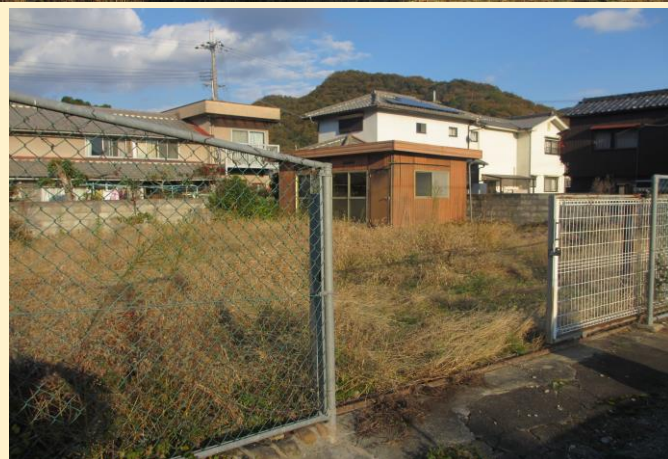

住宅街にある空き地

物件種別		土地		
No		N-13		
売買・賃貸 の別		売買		
価 格	売 買	相談		
	賃 貸	-		
	敷金礼金	-		
所在地		赤穂郡上郡町上郡		
最寄駅		JR山陽本線上郡駅		
土 地	地目	宅地		
	面積	337.18	m ²	
建 物	種類			
	構造			
	面積	合計	0.00 m ²	
		1F	m ²	
		2F	m ²	
	設備			
	間取			
	建築時期			
空き家になった時期				
備 考	接続道路狭小・都市計画区域内			